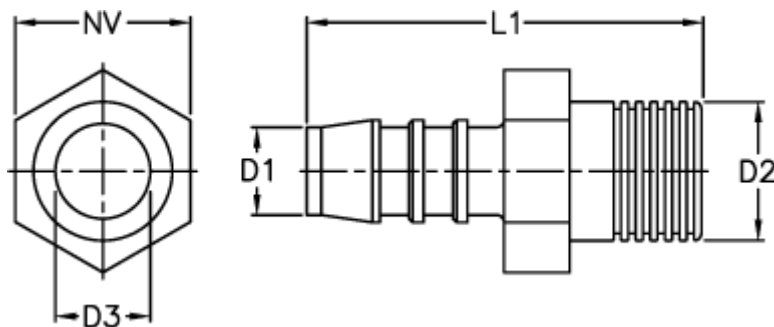

Varenummer: 027108905010

Beskrivelse: Norma slangestuds GES 10 / M14x1,5

Mål

D1 = 10

D2 = M14 x 1,5

D3 = 7.0

L1 = 43.5

NV = 14